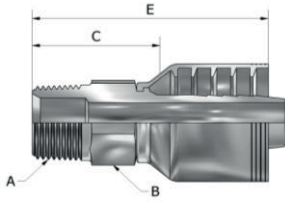

DP409 SERIES(Male NPTF Pipe - RIGID)

USE

PART NUMBER	Products Description								
	Hose In-Dia	Thread NPTF	Nipple Hex		Tail-Growth		Overall length		
			MM	Inch	MM	Inch	MM	Inch	
		A	B	C		E			
DP409-04-06	3/8	1/4-18	19.0	0.75	33.0	1.30	56.8	2.24	
DP409-06-06	3/8	3/8-18	19.0	0.75	35.3	1.39	59.1	2.33	
DP409-06-08	1/2	3/8-18	22.0	0.87	35.2	1.39	65.6	2.58	
DP409-08-06	3/8	1/2-14	22.2	0.87	35.8	1.41	59.6	2.35	
DP409-08-08	1/2	1/2-14	22.0	0.87	41.6	1.64	72.0	2.83	
DP409-08-10	5/8	1/2-14	23.8	0.94	43.1	1.70	74.6	2.94	
DP409-08-12	3/4	1/2-14	27.0	1.06	40.8	1.61	77.2	3.04	
DP409-12-08	1/2	3/4-14	27.0	1.06	37.5	1.48	67.9	2.67	
DP409-12-10	5/8	3/4-14	27.0	1.06	39.0	1.54	70.5	2.78	
DP409-12-12	3/4	3/4-14	27.0	1.06	42.0	1.65	78.4	3.09	
DP409-12-16	1"	3/4-14	35.0	1.38	44.3	1.74	88.2	3.47	
DP409-16-12	3/4	1"-11-1/2	35.0	1.38	42.0	1.65	78.4	3.09	
DP409-16-16	1"	1"-11-1/2	35.0	1.38	49.2	1.94	93.1	3.67	
DP409-20-20	1-1/4	1-1/4-11-1/2	44.5	1.75	61.4	2.42	103.9	4.09	
DP409-24-24	1-1/2	1-1/2-11-1/2	50.8	2.00	55.9	2.20	111.1	4.37	
DP409-32-32	2"	2"-11-1/2	63.5	2.50	62.0	2.44	119.9	4.72	